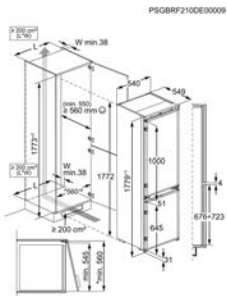

Jääkaappi-pakastin SCE818F6TS

- > Elektroniset hipaisukytkimet digitaalinäytöllä
- > DynamicAir
- > Frostmatic-automaattinen pikapakastus
- > Coolmatic-pikajäähdytystoiminto
- > Lämpötilahälytys äänellä ja merkkivalolla
- > Avoimen oven hälytys äänellä ja merkkivalolla
- > Lämmön nousun visuaalinen ilmaisin ja äänimerkki
- > Erillinen ohjaus jääkaapille ja pakastimelle
- > Jääkaapissa lomatoiminto
- > Flexi-Space: Irrotettavat lasihyllyt pakastimessa
- > Pakastimen laatikot: 3 täyskokoista, Läpinäkyvät, muovia
- > Jääkaapin valaistus: 1, LED-valaistus, Sivussa, vähitellen kirkastuva

Tuotenumero (PNC)	925 501 314	EAN-koodi	7332543816378
Energialuokka (2019/2016/EU)	F	Jääkaapin/pakastimen nettotilavuus L	194 / 62
Pakastustekniikka	NoFrost	Dynaaminen viilennys	DynamicAir

Energy Class