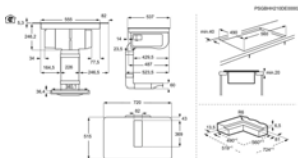

Kalusteuni BHP6200B1

- › Monitoimiuuni kiertoilmavastuksella
- › Paistolämpömittari virrankatkaisulla
- › Sisäänpainettavat säätimet
- › 3 pyrolyyttistä puhdistusohjelmaa
- › SoftMotion™ -vaimennusjousitettu uunin luukku sulkeutuu aina pehmeästi
- › Kiertoilmatuuletin pysähtyy luukun avautuessa
- › Automaattinen sisävalo
- › FloodLight™ -uunivalo
- › Elektroninen lämpötilan ohjaus
- › Automaattinen virran turvakatkaisu
- › Jälkilämmön ilmainen
- › Perfect Entry -pellinkannattimet
- › Viilennystuuletin
- › Käyttöpaneelin lapsilukitus
- › Luukun lukitus

Tuotenumero (PNC)	944 188 662	EAN-koodi	7332543841288
Uunin puhdistus	Pyrolyysi (3 ohjelmaa)	Väri	Musta
Tuoteperhe	SteamBake	Höyrytoiminnot	Leivontaan

Energy Class

Keittotaso-liesituuletin -yhdistelmä IDE74243IB

- › Power Booster-toiminto
- › Lapsilukitus
- › Silta-toiminto
- › Hob²Hood
- › Stop & Go -toiminto
- › Automaattinen pikalämmitys (Heat Up)
- › Automaattinen virrankatkaisu
- › Rasvasuodattimen vaihtotarpeen ilmainen
- › Hiilisuodattimen vaihtotarpeen ilmainen

Tuotenumero (PNC)	942 150 896	EAN-koodi	7332543777402
Keittotaso	Induktiotaso liesituulettimella	Kehys	Erikoiskehys
Asennustapa	Huullosasennus tai asennusaukon päälle	Ilmanpoisto	Huoneilmaan palauttava

Energy Class

Integroitava mikroaaltouuni MBE2658SEB

- › Kypsennystavat: Mikroaalto
- › Pikastartti täydellä teholla 30 sek. intervallilla
- › Automaattinen sulatus painon mukaan
- › Elektroninen ohjaus
- › Turvalukitus
- › Tehonsäädön hipaisukytkimet
- › Sisävalo
- › Ohjelman päättymisen merkkiääni

Tuotenumero (PNC)	947 608 723	EAN-koodi	7332543631599
Asennus/sijoitus	Kalusteisiin sijoitettava	Väri	Musta
Mitat K x L x S (mm)	459x596x404	Asennusmitat K x L x S (mm)	450x562x500