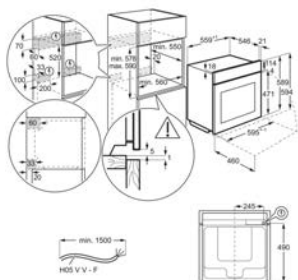

Tuotenumero (PNC)	949 597 641	EAN-koodi	7332543711345
Keittotaso	Induktiotaso	SenseCook	
Kehys	4 viistettyä reunaa	Asennustapa	Asennusaukon päälle

PSGBOV180DE0000F

Kalusteuni BHP6200B1

- › Monitoimiuuni kiertoilmavastuksella
- › Paistolämpömittari virrankatkaisulla
- › Sisäänpainettavat säätimet
- › 3 pyrolyyttistä puhdistusohjelmaa
- › SoftMotion™ -vaimennusjousitettu uunin luukku sulkeutuu aina pehmeästi
- › Kiertoilmatuuletin pysähtyy luukun avautuessa
- › Automaattinen sisävalo
- › FloodLight™ -uunivalo
- › Elektroninen lämpötilan ohjaus
- › Automaattinen virran turvakatkaisu
- › Jälkilämmön ilmainen
- › Perfect Entry -pellinkannattimet
- › Viilennystuuletin
- › Käyttöpaneelin lapsilukitus
- › Luukun lukitus