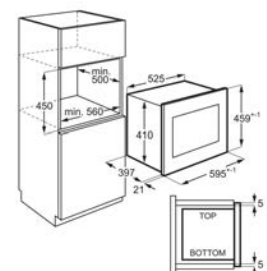

PSGBMC220DE00002