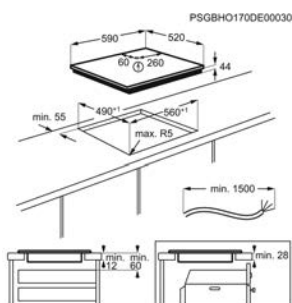

Induktiotaso IKB64301FB

- > Tyylikkääät hipaisupainikkeet
- > Power Booster -toiminto
- > Hob2Hood-ohjaus
- > Keittoalueiden ajastus
- > OptiHeat-jälkilämmön ilmaisin
- > Turvallinen:
- > Lapsilukitus
- > Toimintolukitus
- > Helppo asennus
- > Äänimerkki, jonka voi poistaa käytöstä

Tuotenumero (PNC)	949 597 641	EAN-koodi	7332543711345
Keittotaso	Induktiotaso	SenseCook	
Kehys	4 viistettyä reunaa	Asennustapa	Asennusaukon päälle