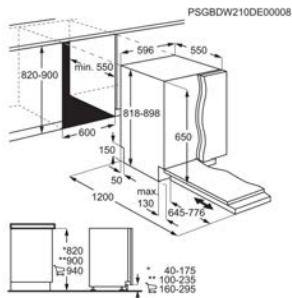

Integroitava astianpesukone FSB64907Z

- > 7 pesuohjelmaa, 4 lämpötilaa
- > AutoOff-toiminto
- > Ohjelmien ja asetusten valinta kosketuspainikkeilla
- > Kaksivärinen merkkivalo lattiassa
- > Kuivaustekniikka: AirDry
- > Ajustustoiminto 1-24 tuntia
- > Pesuohjelmat: 160 Min., 60 Minutes, 90 Minutes, AUTO Sense, Eco, Ylläpito-ohjelma, Quick 30 Minutes
- > Veden likaisuuden tunnistin
- > Aqua Control
- > Ilmainen pehmennyssuolan ja huuhteluaineen loppumiselle
- > ProWater-pesujärjestelmä ja kolmas suihkuvarsi katossa
- > Yläkorin korkeudensäätö myös täyteen lastattuna
- > Yläkorissa 2 SoftSpikes-pidikettä, Kääntyvät kuppihyllyt, Muovikahva
- > Alakorissa 4 foldable tines, Plastic handle

Tuotenumero (PNC)	911 536 563	EAN-koodi	7332543975037
Energialuokka (2019/2017/EU)	C	Äänitaso/-luokka (2019/2017/EU)	44 dB(A) / B
Astiatot/pesutasot	14 / 3 tasoa	XXL-allas	-

Energy Class