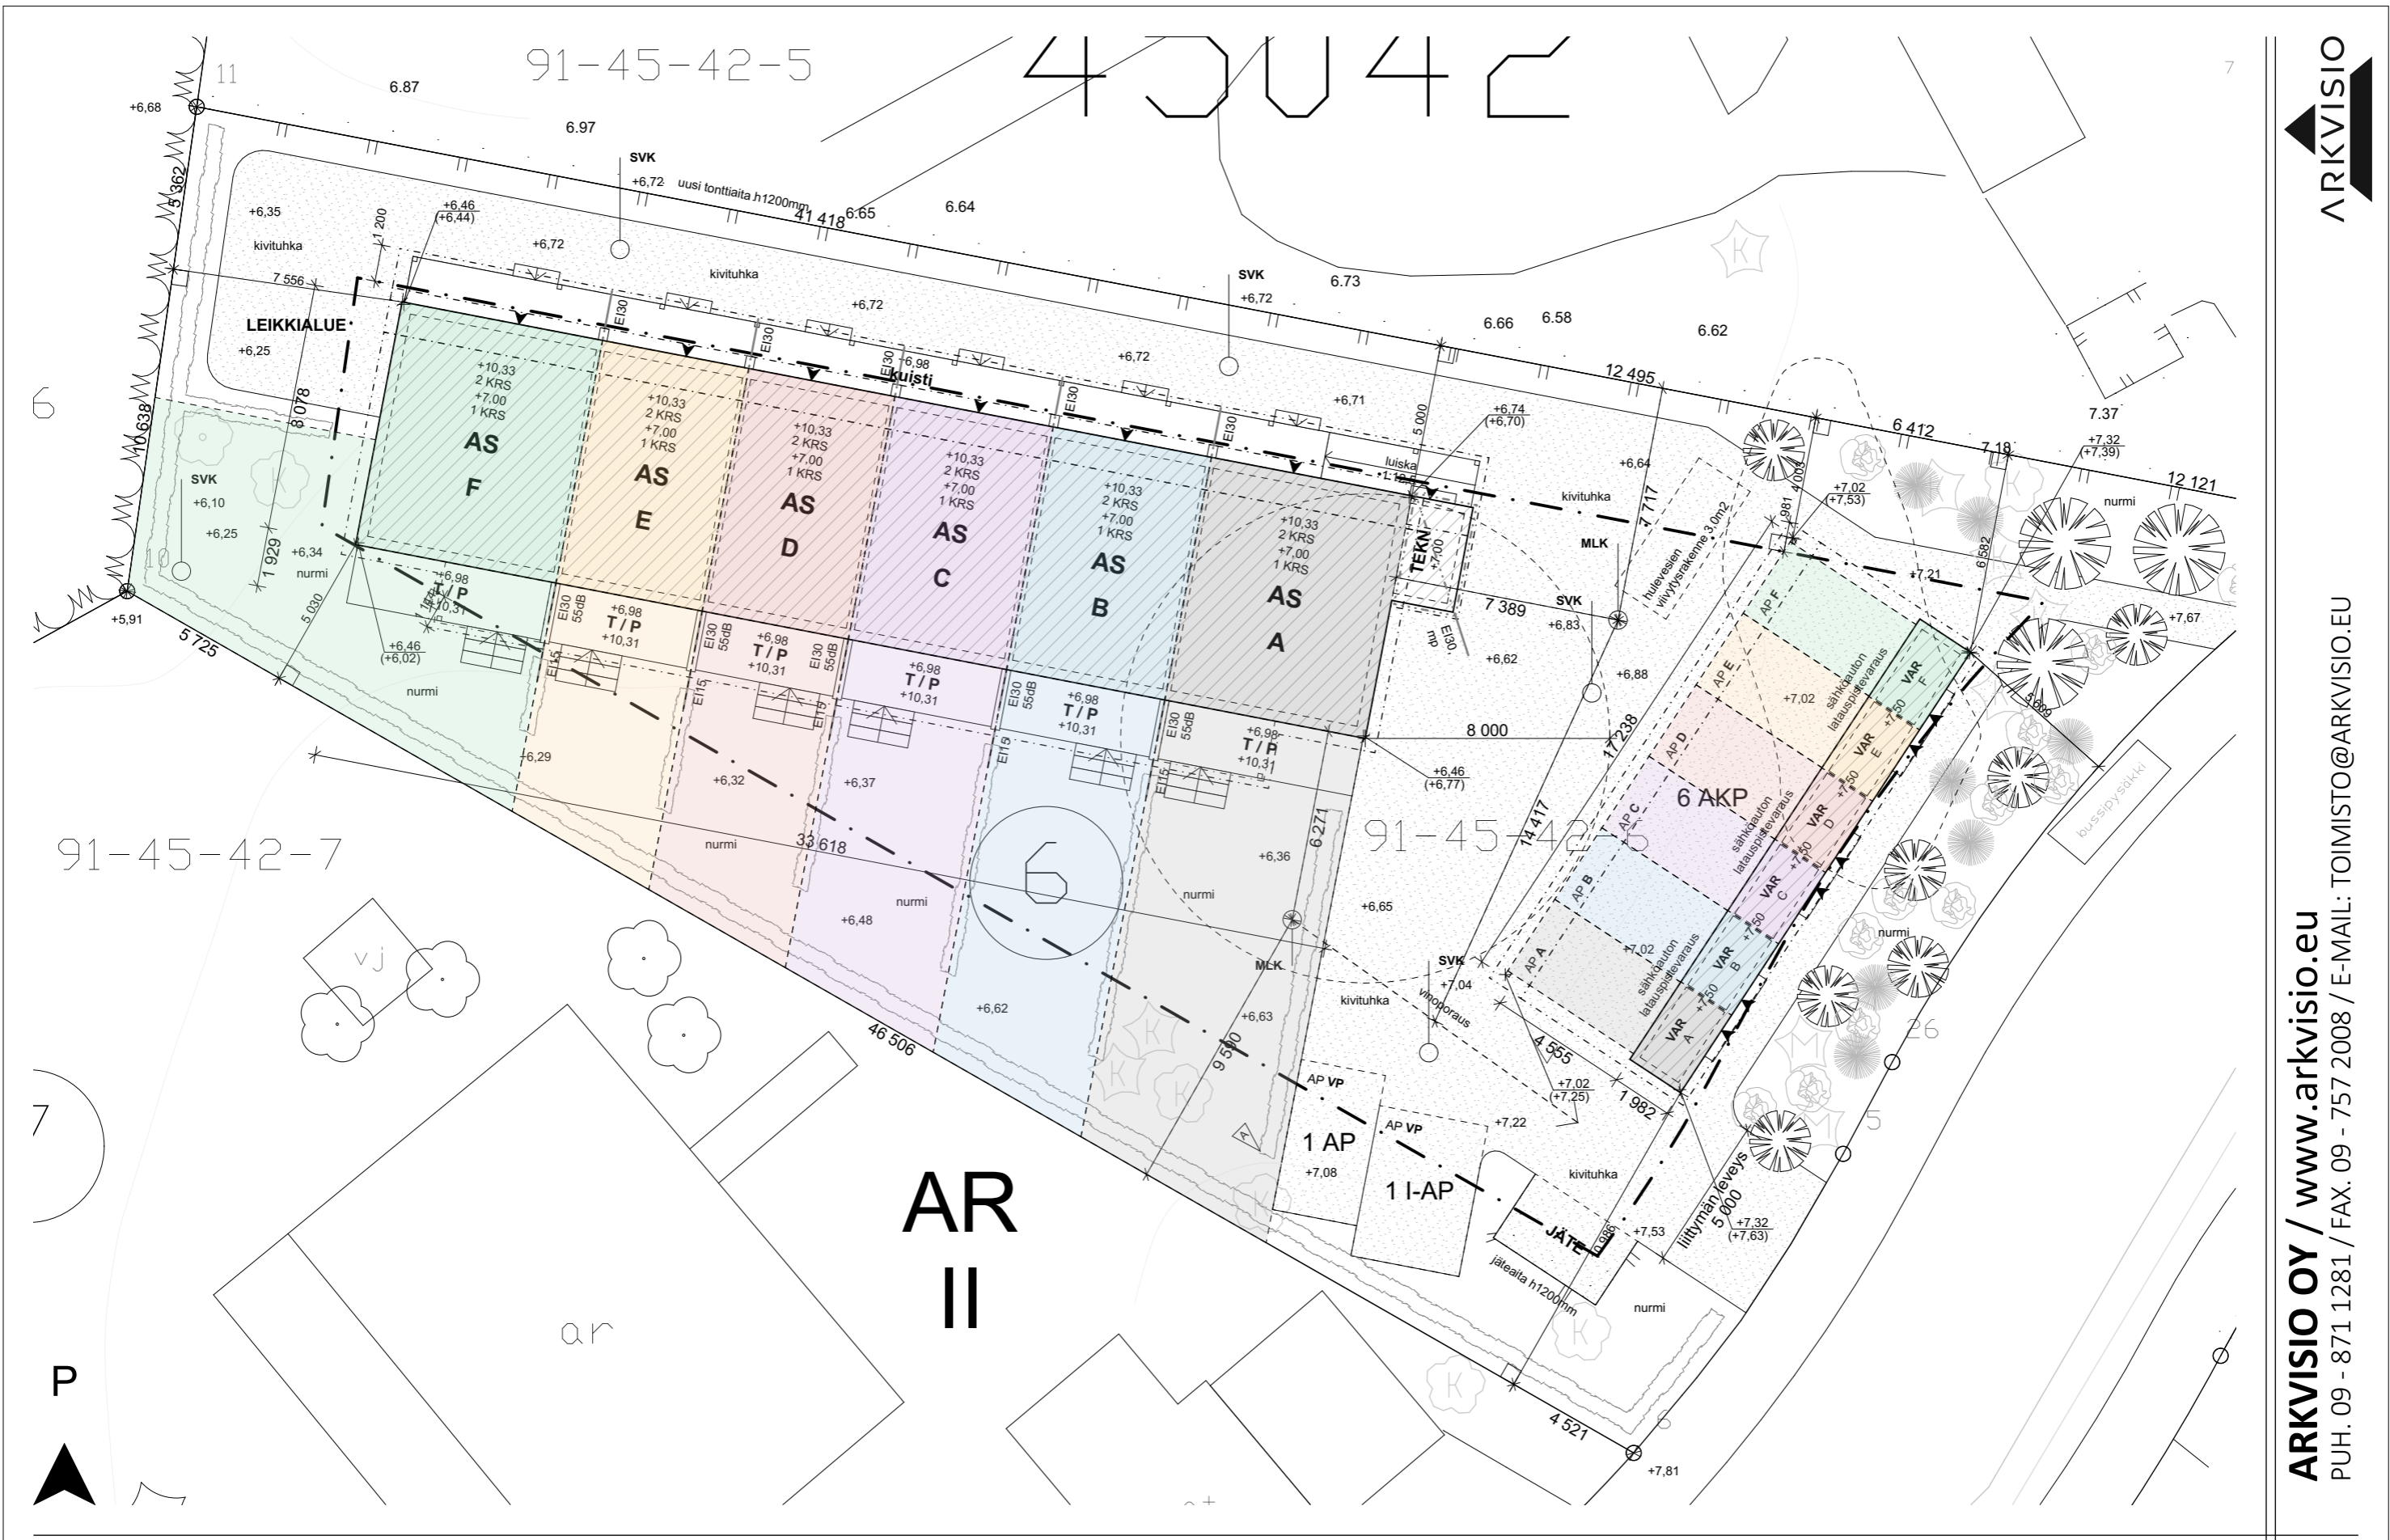

KOHDE : Kissankellontie 16, 00930 Helsinki

PROJEKTI : 22039S PERUSTETTAVA AS OY - Puukoti Group Oy

PÄIVÄMÄÄRÄ : 29.9.2022

MITTAKAAVA A3: 1:200

PIIRUSTUS : ASEMAPIIRUSTUS

KOHDE : Kissankellontie 16, 00930 Helsinki
 PROJEKTI : 22039S PERUSTETTAVA AS OY - Puukoti Group Oy

PÄIVÄMÄÄRÄ : 29.9.2022
 MITTAKAAVA A3: 1:200

PIIRUSTUS : HALLINNANJAKOKARTTA